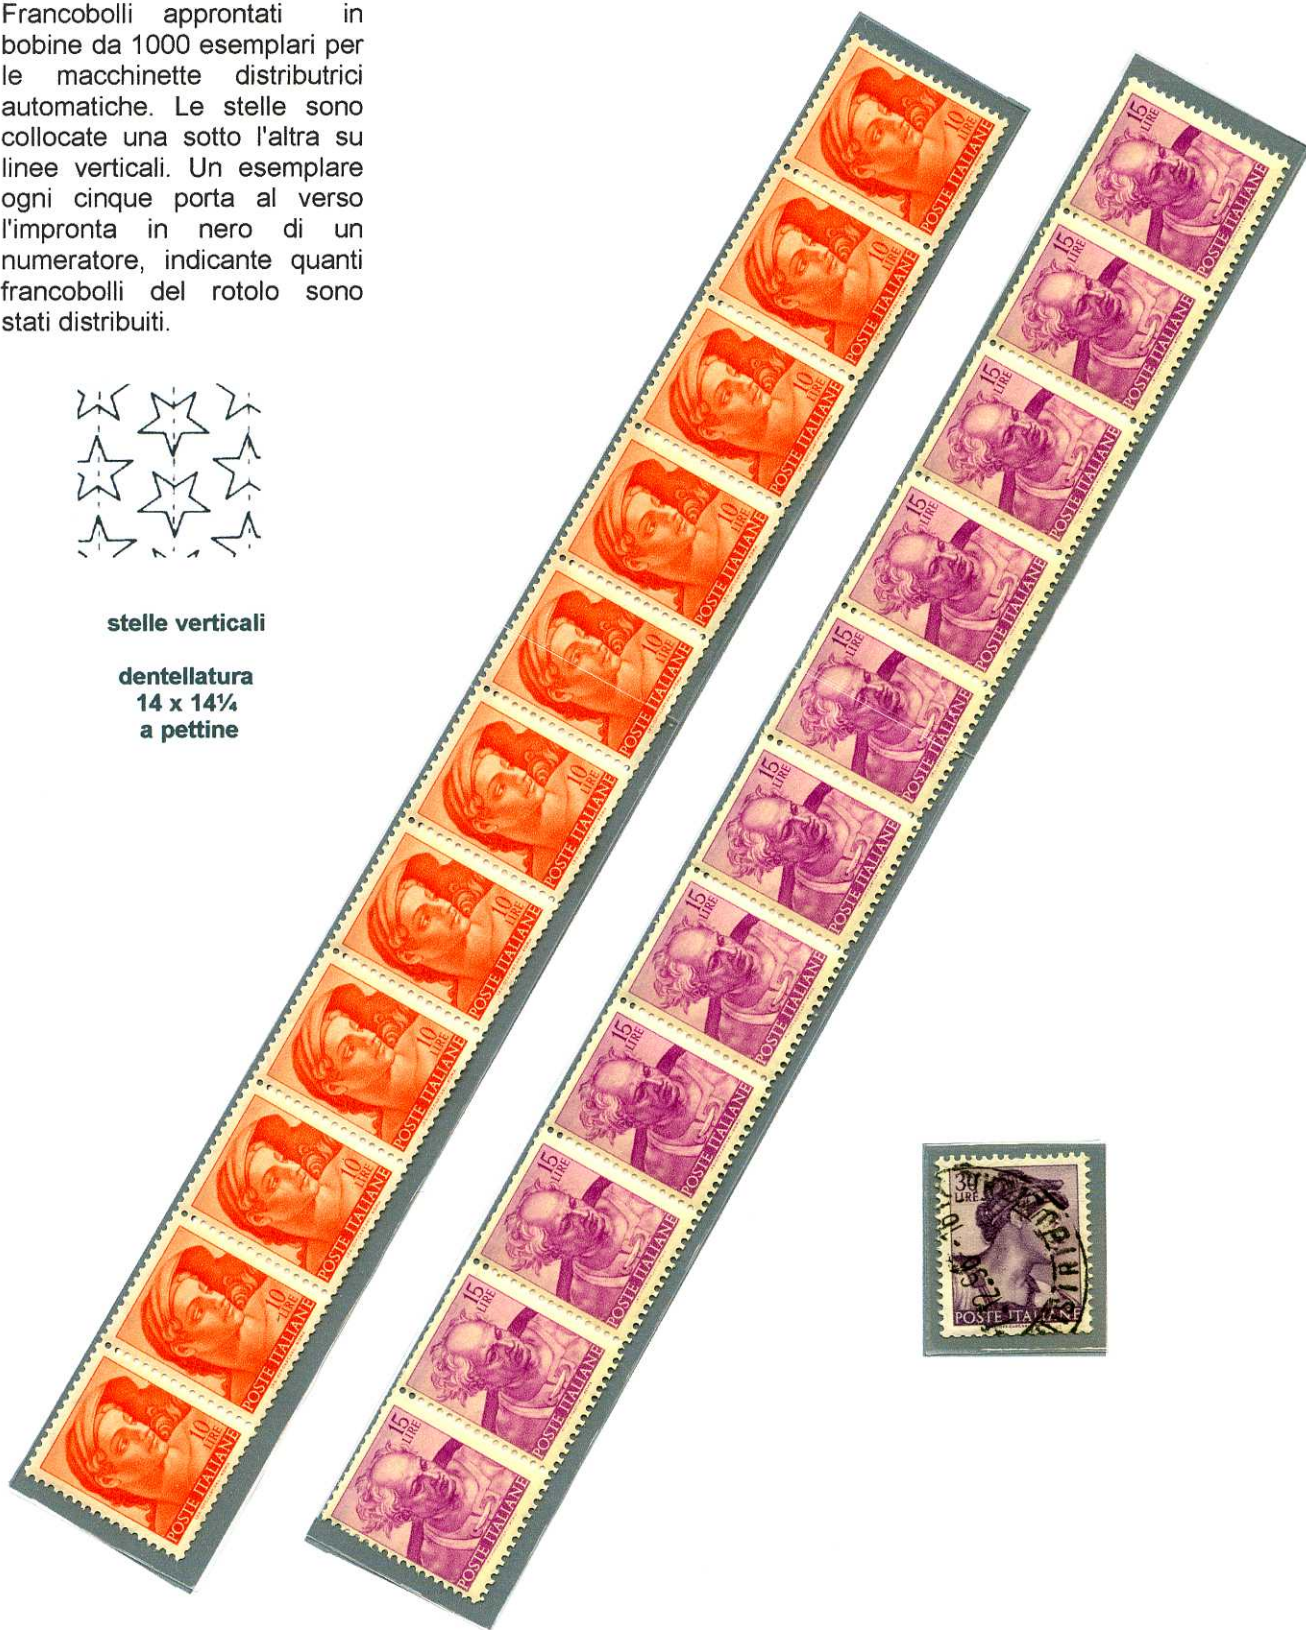

Emissione con filigrana stelle 1° tipo per macchinette

Francobolli approntati in bobine da 1000 esemplari per le macchinette distributrici automatiche. Le stelle sono collocate una sotto l'altra su linee verticali. Un esemplare ogni cinque porta al verso l'impronta in nero di un numeratore, indicante quanti francobolli del rotolo sono stati distribuiti.

stelle verticali

**dentellatura
14 x 14¼
a pettine**