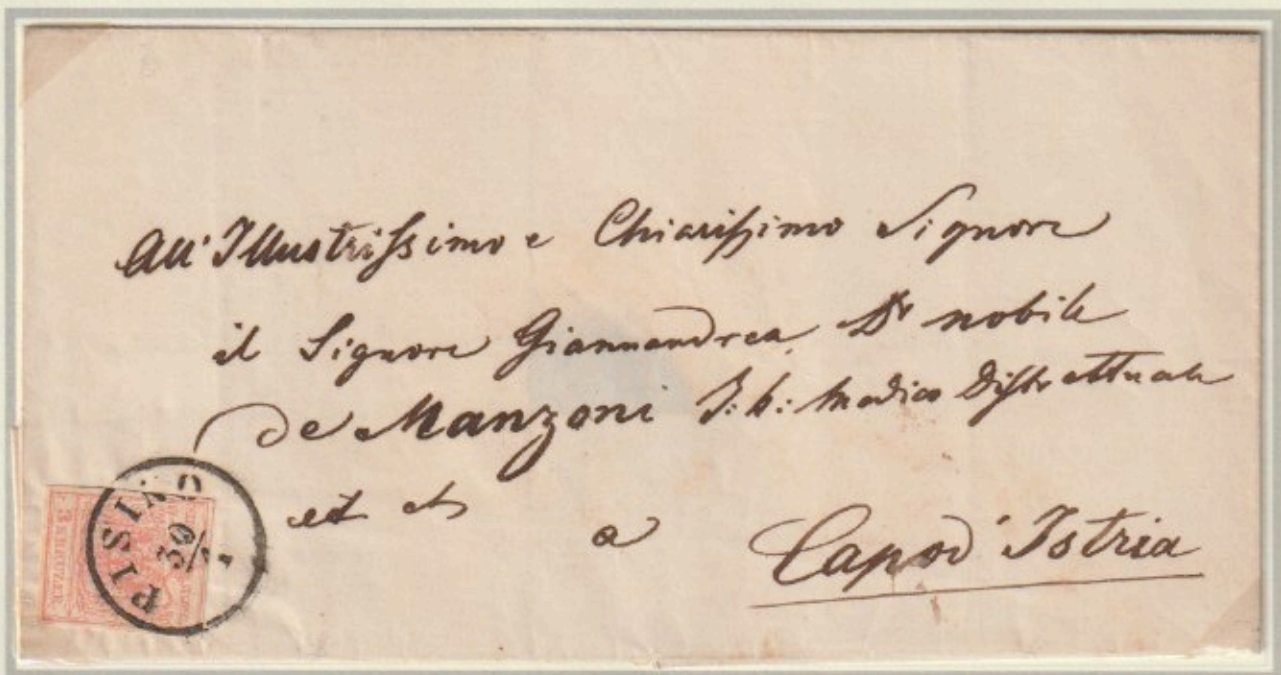

PISINO 30/1, cerchio con data, su sovracoperta con 3 kr. em. 1850, al verso Capodistria.