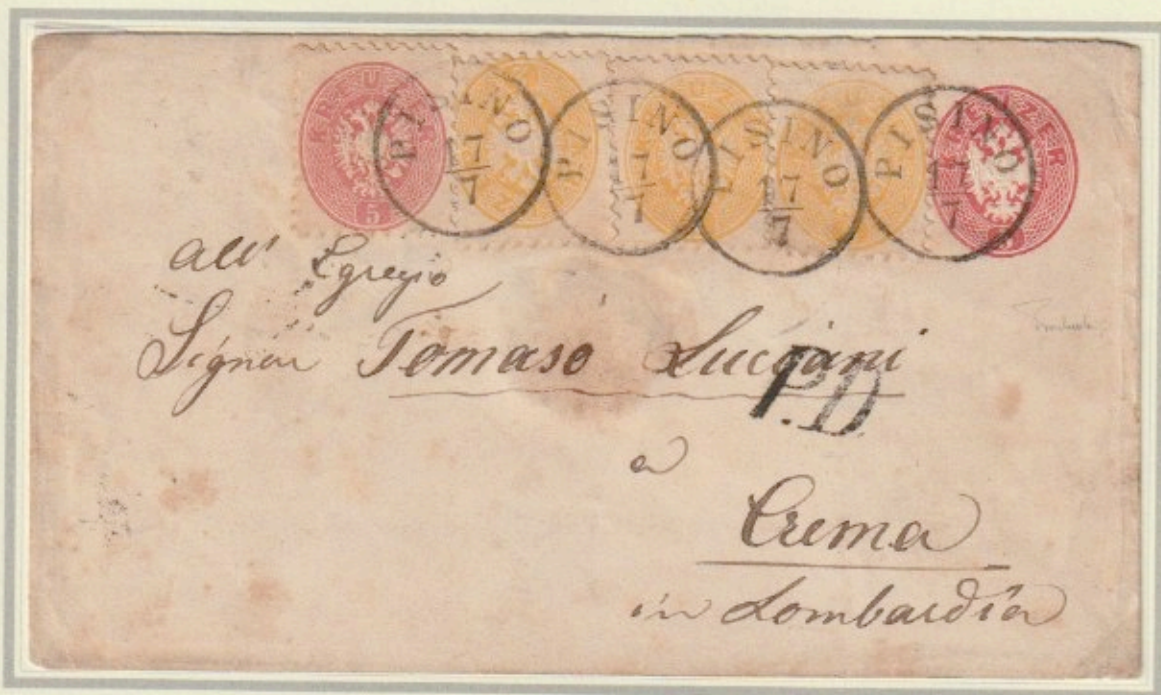

PISINO 30/1, cerchio con data, su sovracoperta con 3 kr. em. 1850, al verso Capodistria.

Impero d'Austria  
Küstenland  
Margraviato d'ISTRIA

PISINO

cerchio con data in  
uso dal 1850 al  
1885

PISINO 5/9 (1862)  
su busta con 3 kr.  
coppi a 15 kr.  
emissione 1861, al  
verso Trieste,  
transiti e  
Gravedona.