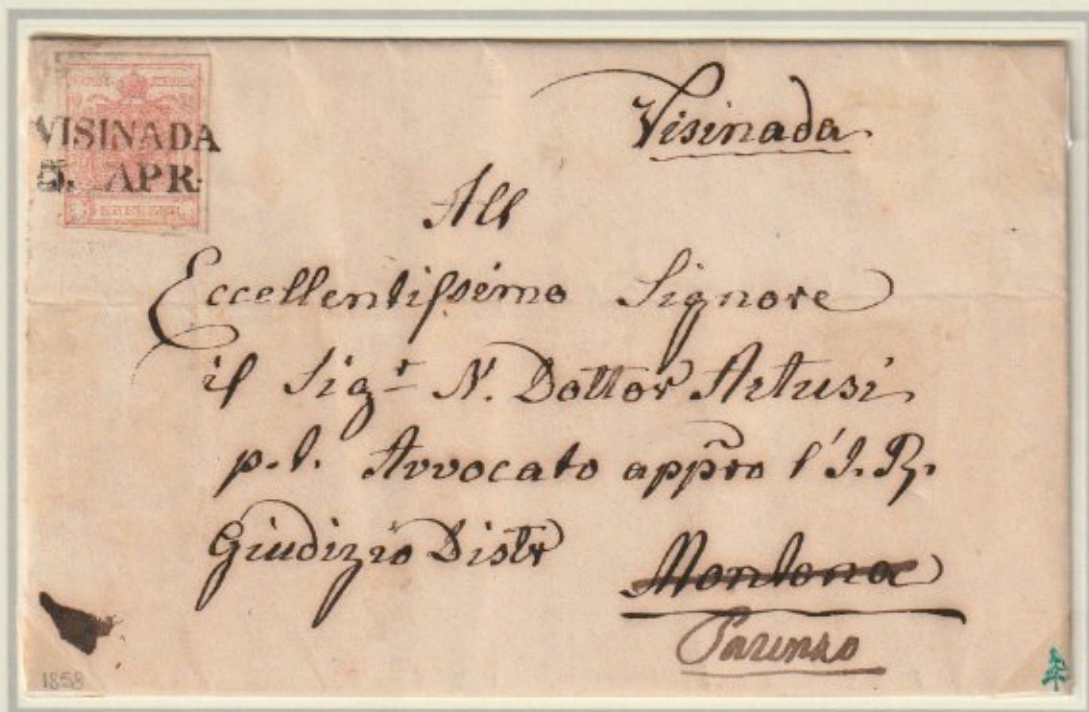

Impero d'Austria
Küstenland
Margraviato d'ISTRIA

VISINADA
aperto in epoca prefilatelica

VISINADA
5. APR:

Stampatello con
data, periodo d'uso
1841 - 1853

VISINADA 5 APR.
(1852) su lettera
con 3 kr. 1^a em.,
reindirizzata, al
verso Montona e
P a r e n z o . (ex
Provera)

cerchio con data
in uso dal 1854 al
1880