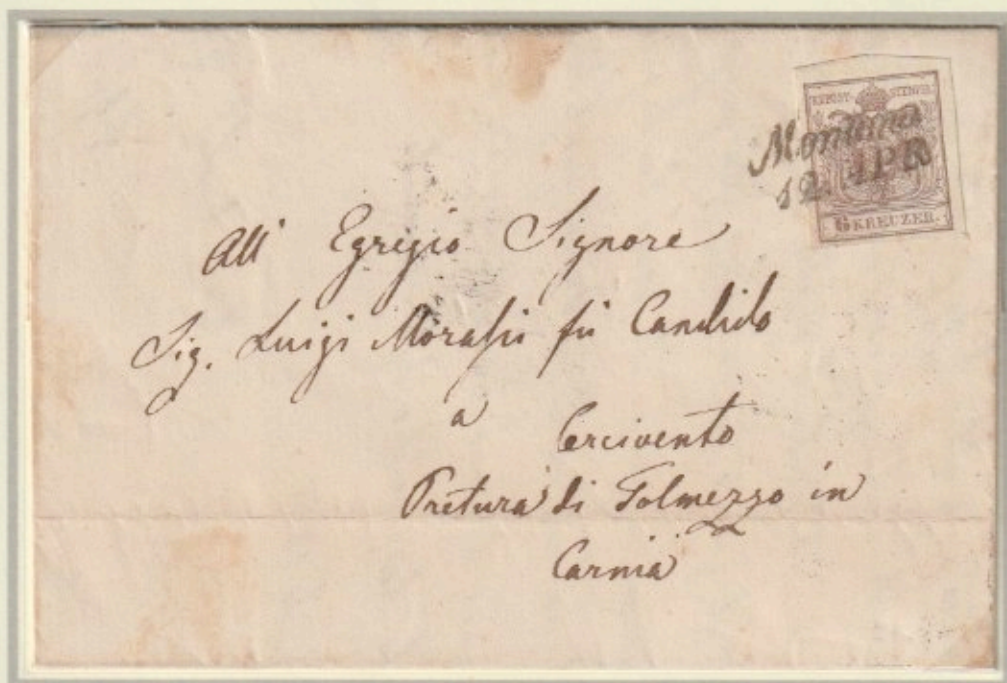

Lineare corsivo  
con data,  
prefilatelico, in  
uso fino al 1857.

MONTONA 12  
APR. (1855) su  
lettera con 6 kr.  
1<sup>a</sup> em., al verso  
Trieste e  
Tolmezzo.

cerchio con  
data, in uso dal  
1858 al 1879