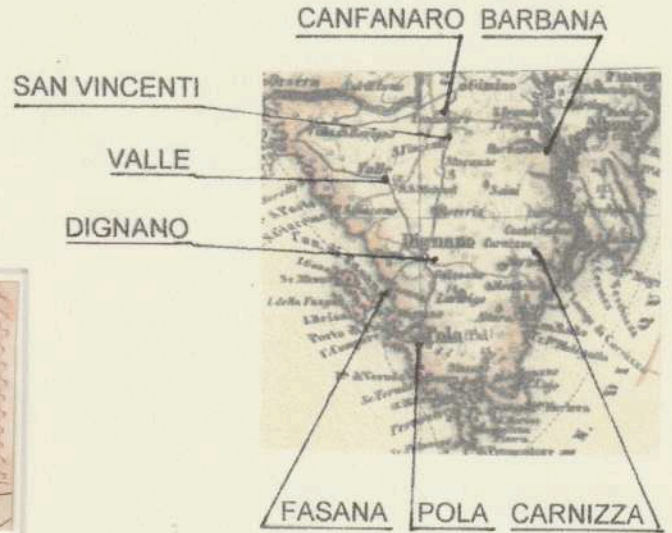

Impero d'Austria-Ungheria
Küstenland
Margraviato d'ISTRIA

Annullamenti
VI^a emissione d'Austria

POLA
aperto in epoca prefilatelica

cerchio con ornato
periodo d'uso 1853-70