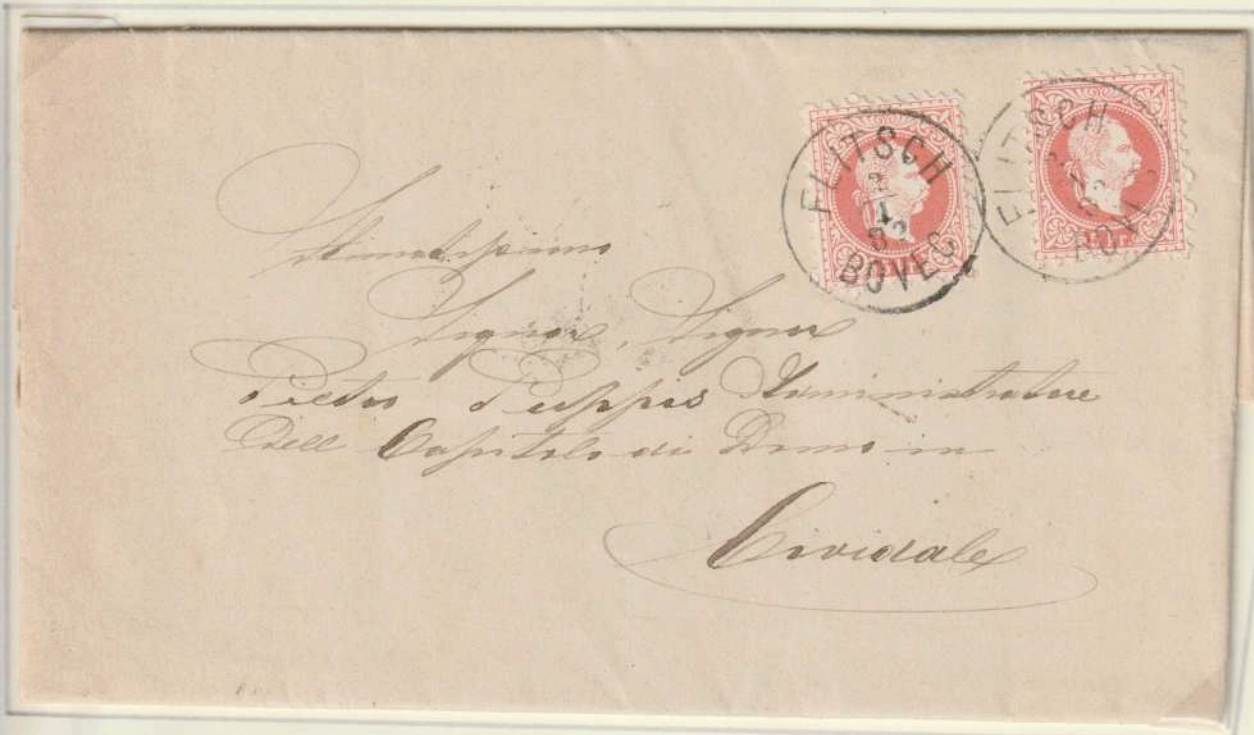

idem **azzurro**

FLITSCH 14/10 1871 su Correspondenz – Karte 2 kr. giallo, con Görz e Wien.

Impero d' Austria-Ungheria  
Küstenland  
Principesca Contea di  
**GORIZIA e GRADISCA**

Annullamenti  
VI<sup>a</sup> emissione d'Austria  
**FLITSCH**  
aperto il 1.X.1850