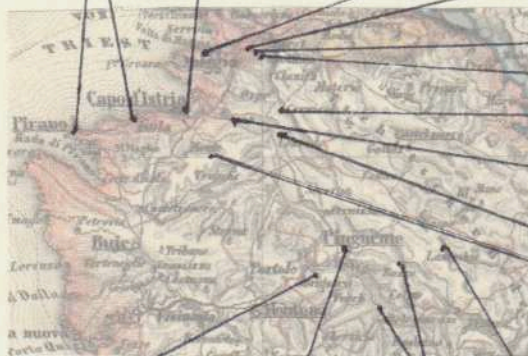

PIRANO ISOLA CAPODISTRIA MUGGIA ZAULE

BOGLIUNZ  
DOLINA  
CERNIKAL

DECANI  
COVEDO  
PAUGNANO

SOVIGNACO PINGUENTE DRAGUCH ROZZO LANISCHE

**CAPODISTRIA**

aperto in epoca prefilatelica

cerchio medio giorno/mese anno  
periodo d'uso 1875-82