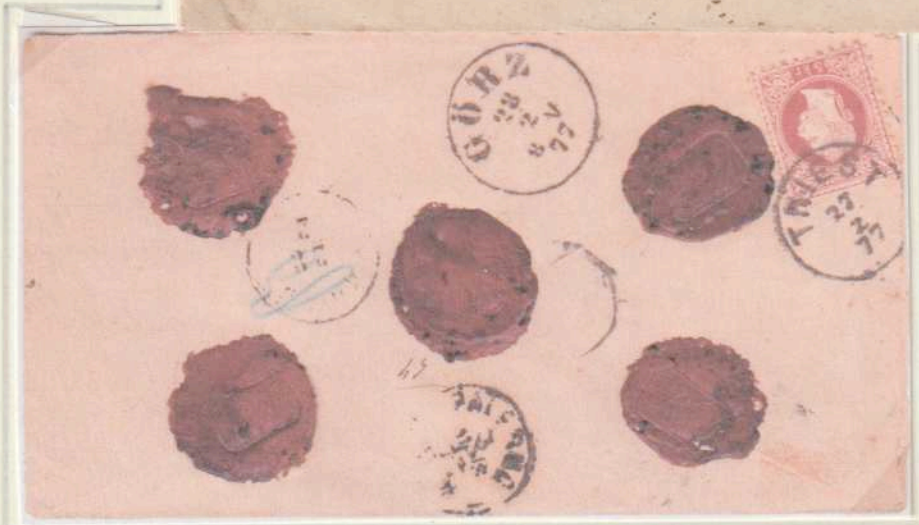

Annullamenti  
VI emissione d'Austria

**TRIEST**

cerchio giorno/mese anno  
periodo d'uso 1875-97  
2 tipi cerchio largo e stretto

cerchio largo

TRIEST 27/2 77 cerchio stretto su Busta Postale da 5 kr. con ovale ASSICURATO, per l'Italia, al verso 5 kr. e transiti a Görz, Udine ed arrivo a Palermo.