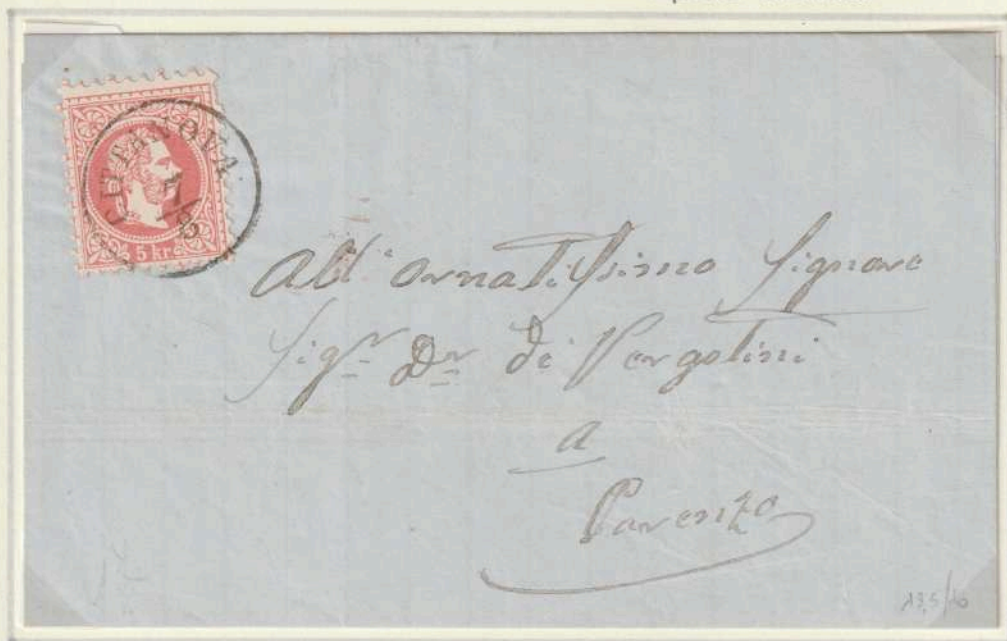

Impero d'Austria-Ungheria
Küstenland
Margraviato d'ISTRIA

Annullamenti
VI^a emissione d'Austria

CITTANOVA
Aperto 1.V.1857

cerchio giorno/mese
periodo d'uso
1859-74

CITTANOVA 7/8 su
sovracoperta on 5 kr,
al verso Parenzo.

cerchio giorno/mese anno periodo d'uso 1875-86

CITTANUOVA 31/7 81 con **manoscritto Cittanuova** su 10 kr., su Ricevuta di ritorno in italiano.

N. 47 R. L.

N. *317*

Ricevuta di ritorno

Per una lettera raccomandata imposta presso l'Ufficio postale in *Cittanova*

il giorno *31 Luglio* 18*81* all'indirizzo:

che mi fu quest'oggi regolarmente consegnata da quest'Ufficio postale.

Prioste il *1 Agosto* 18*81*

Avvertenze

Sottoscrizione

1. Il diritto della presente ricevuta è stato pagato dal Mittente.
2. Il Destinatario dovrà apporvi la data e la propria firma.

Questa ricevuta sarà ritornata col primo corso di posta al suindicato Ufficio d'impostazione.

Paolo Minguzzi