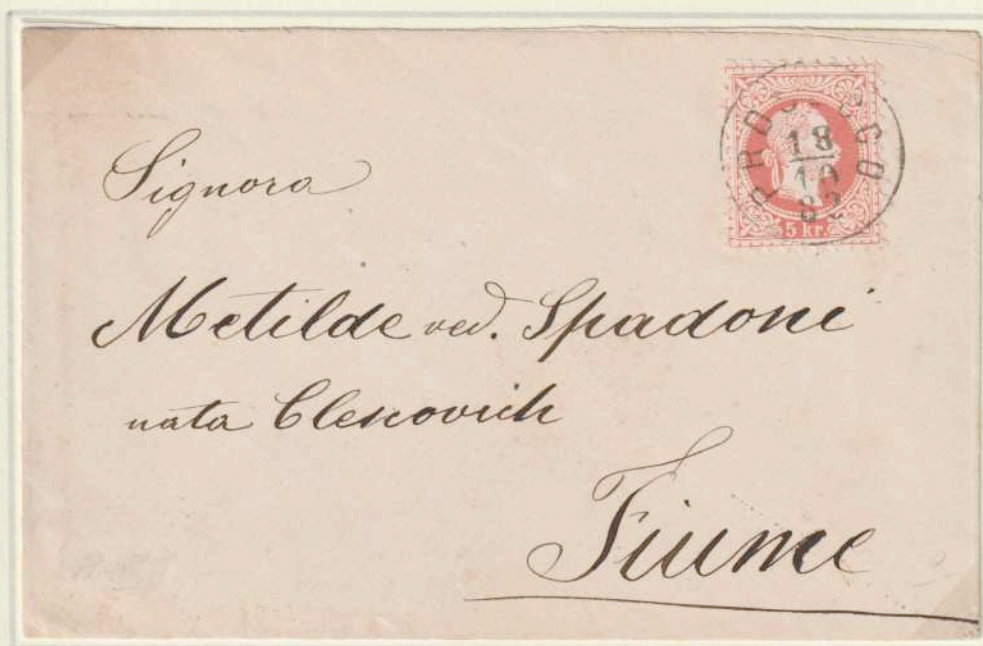

Annullamenti  
VI emissione d'Austria

**PROSECCO**  
aperto 16.XII.1867

cerchio giorno/mese  
anno periodo d'uso  
1867-90

PROSECCO 18/10 82  
su lettera con 5 kr. al  
verso Nabresina, San  
Peter in Krain e Fiume.