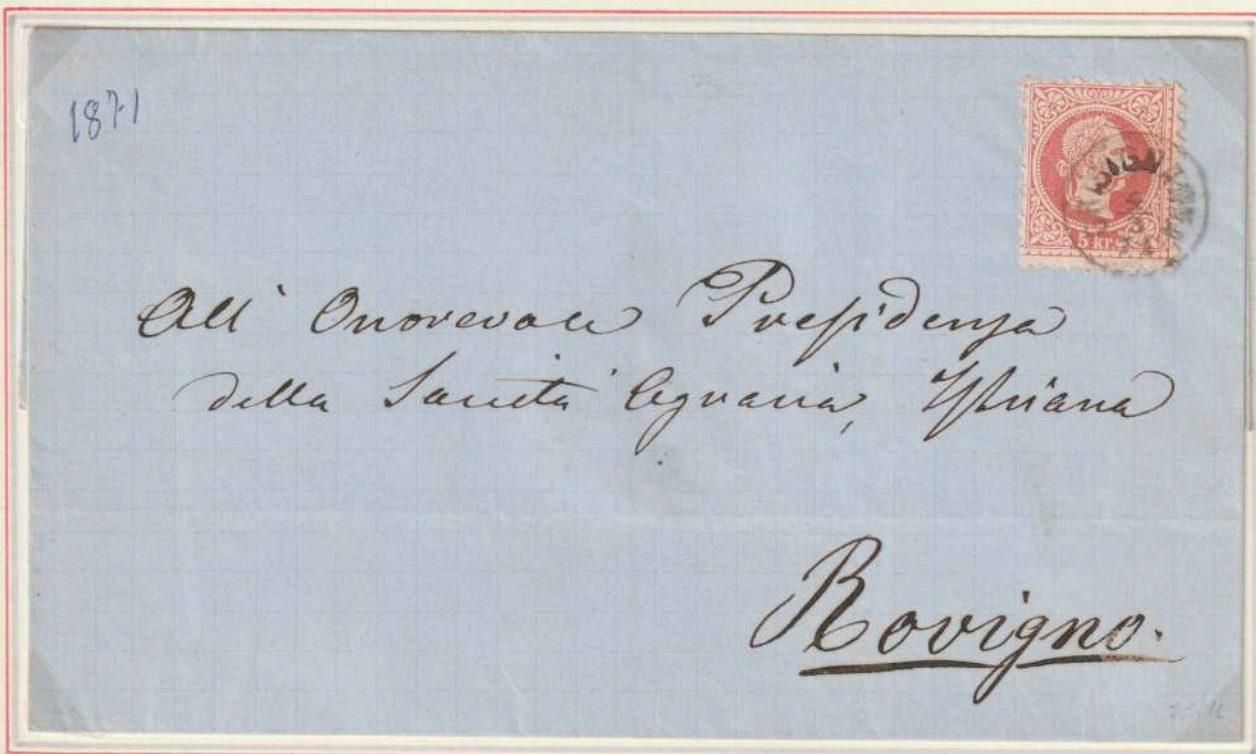

GRISIGNANNA

Aperto 20.X.1870